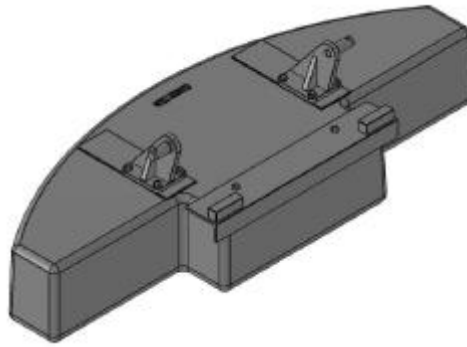

600 kg / 900 kg

1250 kg / 1450 kg

Anbau: Kat II

Farbe: Grau

Artikelnummer	Gewicht (kg)	A (mm)	B (mm)	C (mm)	D (mm)	E (mm)	F (mm)
2821800	600	500	1160	760	320	880	270
2821810	900	500	1160	760	320	880	270
2821820	1250	500	2050	760	320	880	270
2821830	1450	500	2050	760	320	880	270