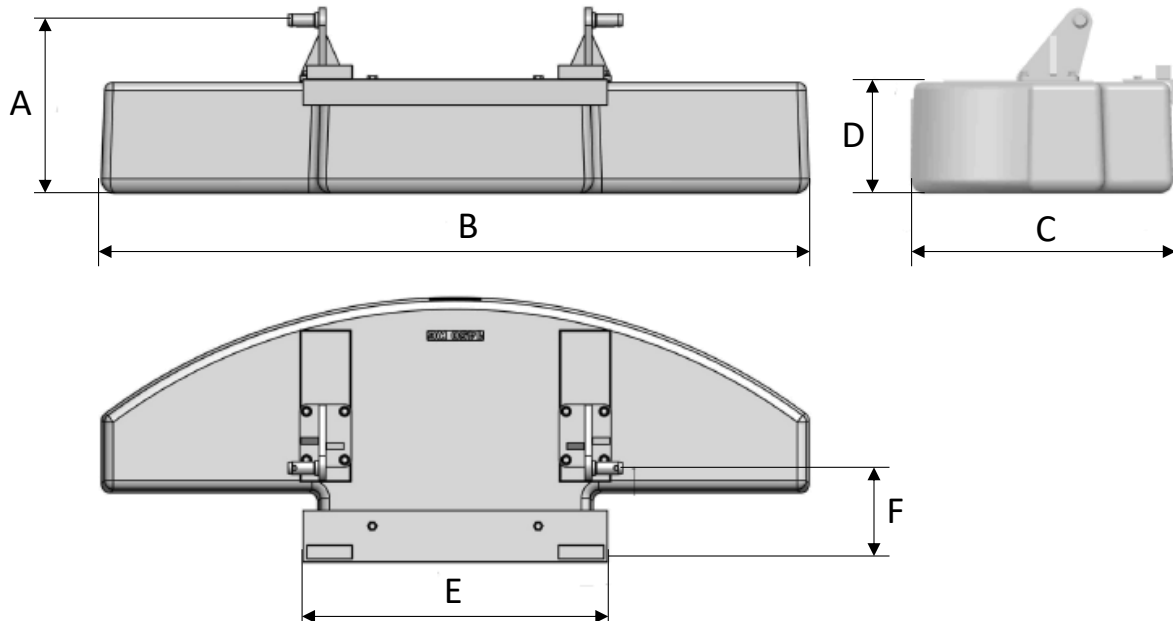

600 kg / 900 kg

1250 kg / 1450 kg

Anbau: Kat II

Farbe: Grau

Artikelnummer	Gewicht (kg)	A (mm)	B (mm)	C (mm)	D (mm)	E (mm)	F (mm)
2821800	600	500	1160	760	320	880	270
2821810	900	500	1160	760	320	880	270
2821820	1250	500	2050	760	320	880	270
2821830	1450	500	2050	760	320	880	270